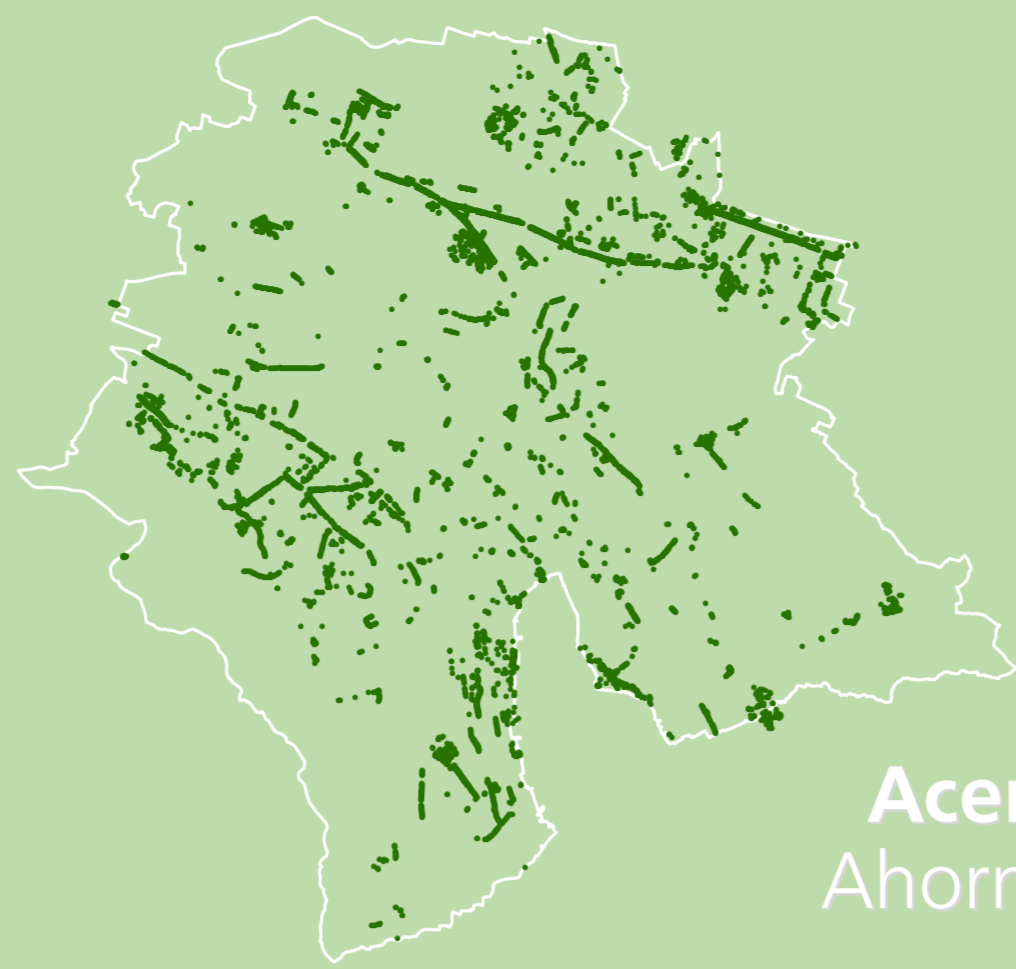

Aesculus
Roskastanie

Acer
Ahorn

Betula
Birke

Corylus
Hasel

Fraxinus
Esche

Juglans
Walnuss

Malus
Apfel

Picea
Fichte

Bäume in Zürich

Gemacht mit offenen Daten der Stadt Zürich, 2015-04-17
 Ralph Straumann, @rastrau, Ernst Basler + Partner
 ~~~ www.geo.ebp.ch ~~~

**Platanus**  
Platane

**Populus**  
Pappel

**Prunus**  
Steinobst

**Pyrus**  
Birne

**Robinia**  
Robinie

**Salix**  
Weide

**Taxus**  
Eibe

**Tilia**  
Linde