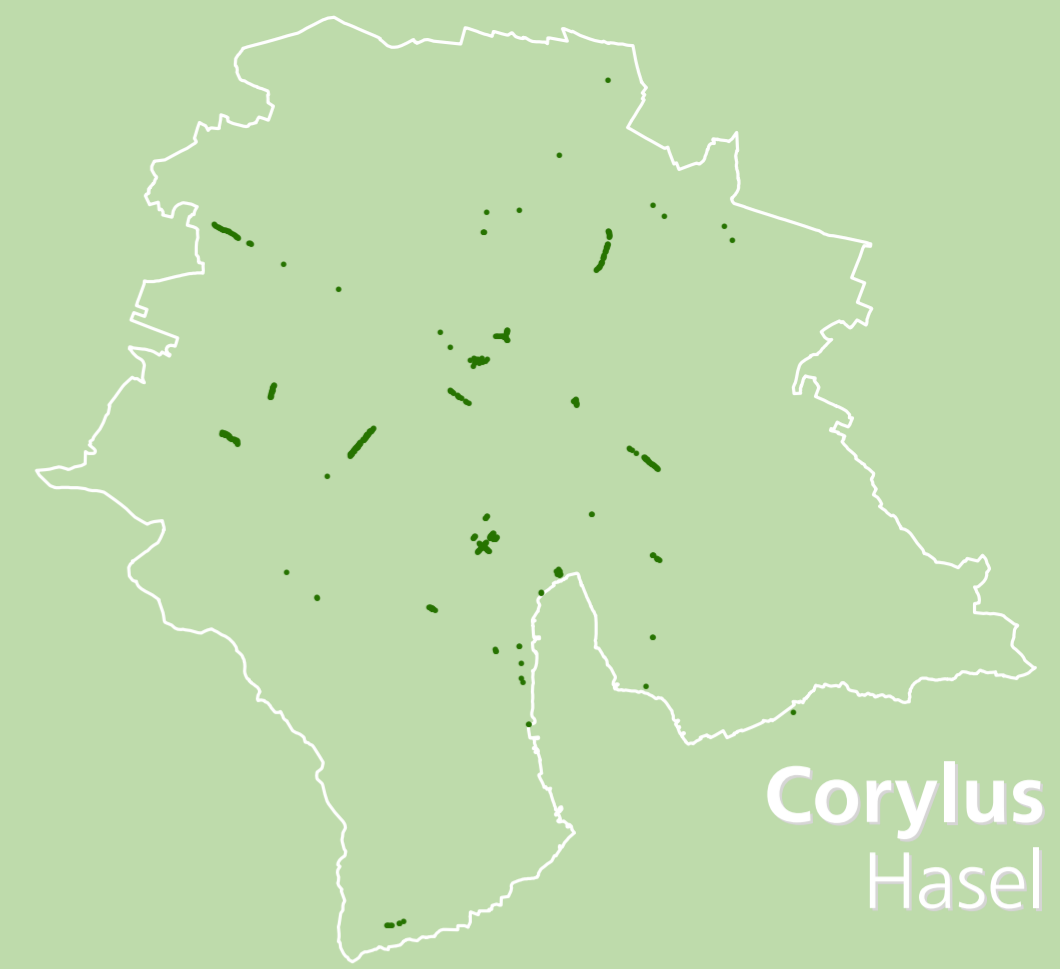

Aesculus
Roskastanie

Acer
Ahorn

Betula
Birke

Corylus
Hasel

Fraxinus
Esche

Juglans
Walnuss

Malus
Apfel

Picea
Fichte

Bäume in Zürich

Gemacht mit offenen Daten der Stadt Zürich, 2015-04-17
 Ralph Straumann, @rastrau, Ernst Basler + Partner
 ~~~ www.geo.ebp.ch ~~~

**Platanus**  
Platane

**Populus**  
Pappel

**Prunus**  
Steinobst

**Pyrus**  
Birne

**Robinia**  
Robinie

**Salix**  
Weide

**Taxus**  
Eibe

**Tilia**  
Linde