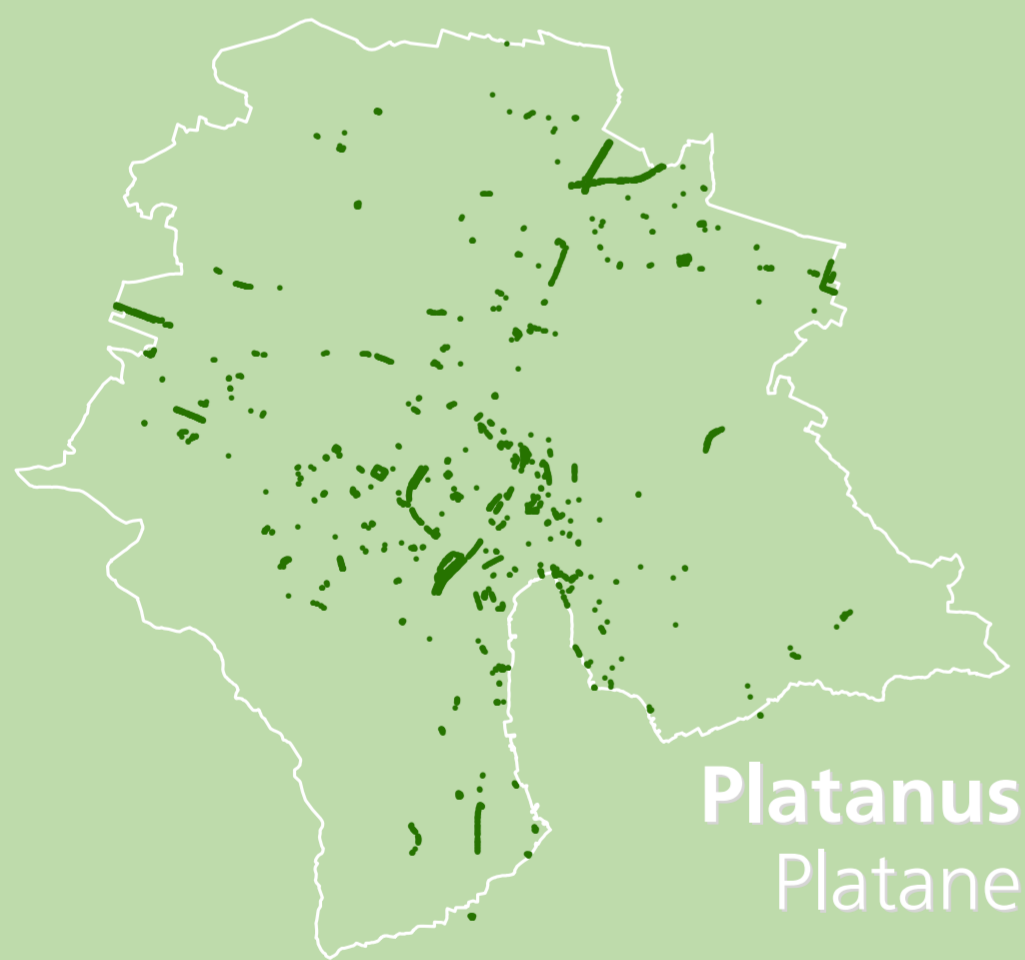

Aesculus
Roskastanie

Acer
Ahorn

Betula
Birke

Corylus
Hasel

Fraxinus
Esche

Juglans
Walnuss

Malus
Apfel

Picea
Fichte

Bäume in Zürich

Gemacht mit offenen Daten der Stadt Zürich, 2015-04-17
 Ralph Straumann, @rastrau, Ernst Basler + Partner
 ~~~ www.geo.ebp.ch ~~~

**Platanus**  
Platane

**Populus**  
Pappel

**Prunus**  
Steinobst

**Pyrus**  
Birne

**Robinia**  
Robinie

**Salix**  
Weide

**Taxus**  
Eibe

**Tilia**  
Linde