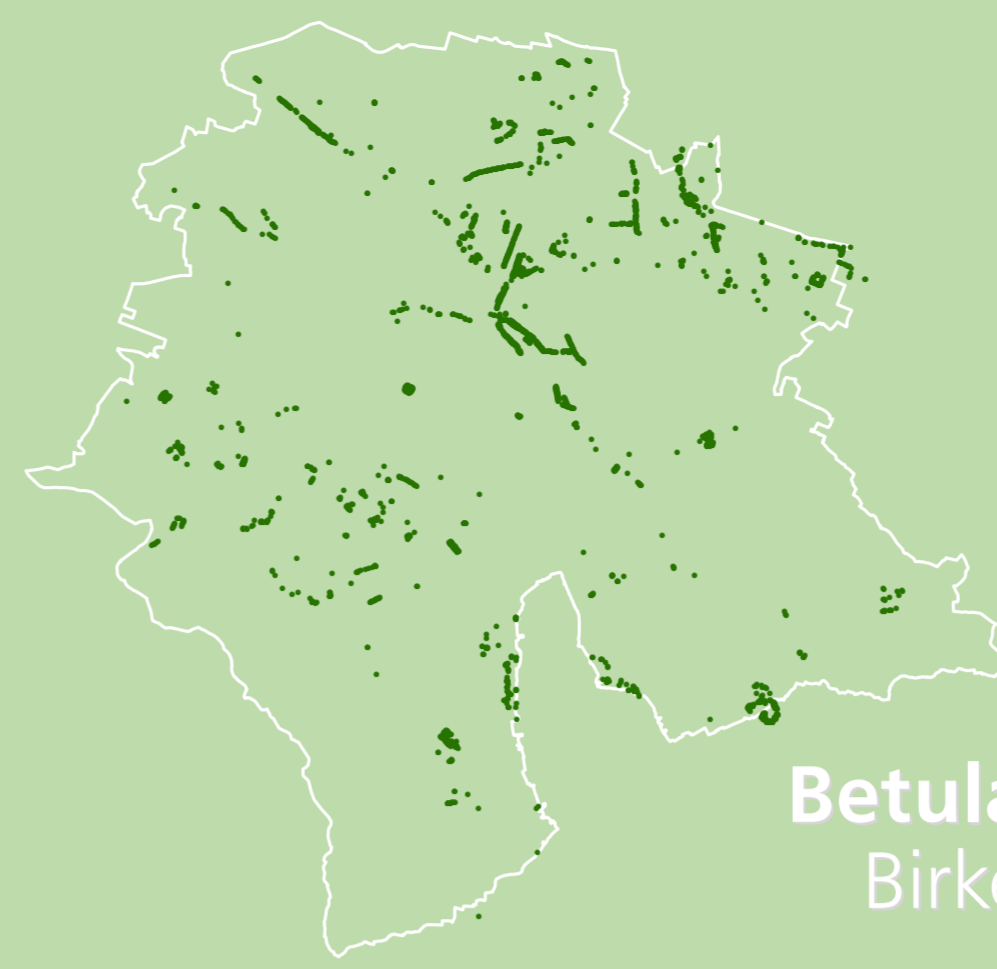

Aesculus
Roskastanie

Acer
Ahorn

Betula
Birke

Corylus
Hasel

Fraxinus
Esche

Juglans
Walnuss

Malus
Apfel

Picea
Fichte

Bäume in Zürich

Gemacht mit offenen Daten der Stadt Zürich, 2015-04-17
 Ralph Straumann, @rastrau, Ernst Basler + Partner
 ~~~ www.geo.ebp.ch ~~~

**Platanus**  
Platane

**Populus**  
Pappel

**Prunus**  
Steinobst

**Pyrus**  
Birne

**Robinia**  
Robinie

**Salix**  
Weide

**Taxus**  
Eibe

**Tilia**  
Linde